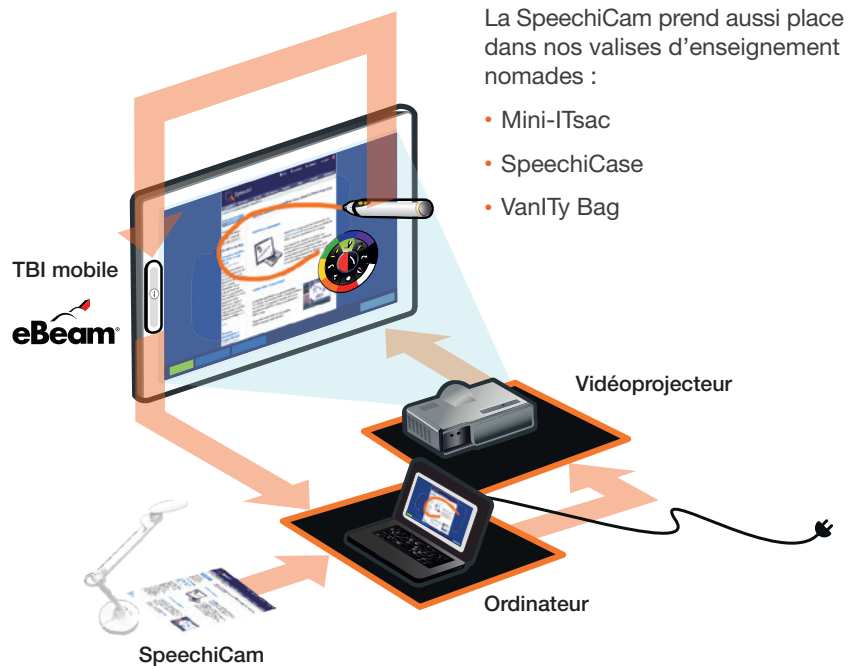

Mini visualiseur SpeechiCam 7 autofocus

Le visualiseur de documents mobile.

Complément idéal du TBI mobile, la SpeechiCam 7 est un véritable visualiseur autofocus muni d'une optique haute définition 8 mégapixels et d'un logiciel de visualisation avancé.

-  Visualiseur nomade et léger (400g)
-  Qualité de capture remarquable (8 mégapixels)
-  Installation Plug and Play
-  Se plie et se déplie en 1 seconde
-  Logiciel très simple et intuitif, permettant de zoomer, annoter, scanner tout document A3
- AF** Mise au point automatique
- 3D** Visualiseur 3D permettant de visionner des petits objets
-  Zoom puissant x8, permettant de lire même les plus petits caractères
-  Muni d'une lampe LED

SpeechiCam 7 se plie et se déploie en une seconde !

Le logiciel Eye Present permet d'annoter, de zoomer, de filmer, et de faire des captures d'écran de façon simple.

Fonction "capture d'images à intervalles réguliers". Fonction "tableau interactif" intégrée pour annoter tous les contenus filmés.

Le zoom puissant (x8) permet de lire même les petits caractères.

La SpeechiCam 7 permet aussi de visualiser un écran de smartphone.

Les petits objets peuvent être projetés au tableau grâce à l'excellente qualité de numérisation.